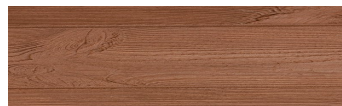

LightBeige

Ефект "Дерево"

Irish Oak

White Birch

Silver Grey

Bengal Teak

Kongo Wenge

Steel Grey

Norway Pine

Africa Ebony

Iberia Pine

Dark Brown

Canada Walnut

Для отримання додаткової інформації про штукатурки і фарби перейдіть
за посиланням www.ceresit.com

www.ceresit.ua

*Представлені кольори призначені для штукатурок та фарб, запропонованих компанією Ceresit. Через використання цифрових технологій представлені кольори можуть не відповідати оригінальним, тому їх не можна розглядати як достовірне відображення кольору. Ми рекомендуємо перевірити справжні зразки кольорів.