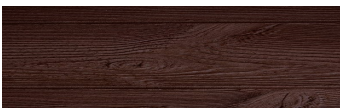

LightBeige

Ефект "Дерево"

Irish Oak

WhiteBirch

SilverGrey

Bengal Teak

Kongo Wenge

SteelGrey

Norway Pine

AfricaEbony

Iberia Pine

DarkBrown

Canada Walnut

Для отримання додаткової інформації про штукатурки і фарби перейдіть
за посиланням www.ceresit.com

www.ceresit.ua