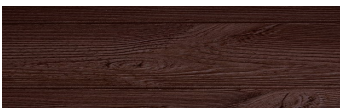

LightBeige

Ефект "Дерево"

Irish Oak

White Birch

Silver Grey

Bengal Teak

Kongo Wenge

Steel Grey

Norway Pine

Africa Ebony

Iberia Pine

Dark Brown

Canada Walnut

Для отримання додаткової інформації про штукатурки і фарби перейдіть
за посиланням www.ceresit.com

www.ceresit.ua

*Представлені кольори призначені для штукатурок та фарб, запропонованих компанією Ceresit. Через використання цифрових технологій представлені кольори можуть не відповідати оригінальним, тому їх не можна розглядати як достовірне відображення кольору. Ми рекомендуємо перевірити справжні зразки кольорів.