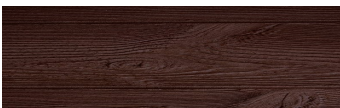

**LightBeige****Ефект "Дерево"**

Irish Oak

White Birch

Silver Grey

Bengal Teak

Kongo Wenge

Steel Grey

Norway Pine

Africa Ebony

Iberia Pine

Dark Brown

Canada Walnut

Для отримання додаткової інформації про штукатурки і фарби перейдіть
за посиланням www.ceresit.com

www.ceresit.ua