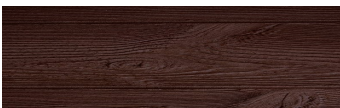

**LightBeige****Ефект "Дерево"**

Irish Oak

WhiteBirch

SilverGrey

Bengal Teak

Kongo Wenge

SteelGrey

Norway Pine

AfricaEbony

Iberia Pine

DarkBrown

Canada Walnut

Для отримання додаткової інформації про штукатурки і фарби перейдіть  
за посиланням [www.ceresit.com](http://www.ceresit.com)

[www.ceresit.ua](http://www.ceresit.ua)