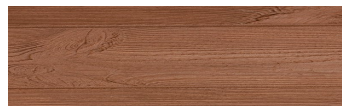

Kongo Wenge

Ефект "Дерево"

Irish Oak

White Birch

Silver Grey

Bengal Teak

Steel Grey

Light Beige

Norway Pine

Africa Ebony

Iberia Pine

Dark Brown

Canada Walnut

Для отримання додаткової інформації про штукатурки і фарби перейдіть
за посиланням www.ceresit.com

www.ceresit.ua

*Представлені кольори призначені для штукатурок та фарб, запропонованих компанією Ceresit. Через використання цифрових технологій представлені кольори можуть не відповідати оригінальним, тому їх не можна розглядати як достовірне відображення кольору. Ми рекомендуємо перевірити справжні зразки кольорів.