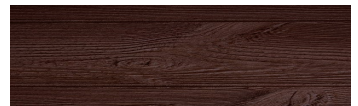

Bengal Teak

Ефект "Дерево"

Irish Oak

White Birch

Silver Grey

Kongo Wenge

Steel Grey

Light Beige

Norway Pine

Africa Ebony

Iberia Pine

Dark Brown

Canada Walnut

Для отримання додаткової інформації про штукатурки і фарби перейдіть
за посиланням www.ceresit.com

www.ceresit.ua

*Представлені кольори призначені для штукатурок та фарб, запропонованих компанією Ceresit. Через використання цифрових технологій представлені кольори можуть не відповідати оригінальним, тому їх не можна розглядати як достовірне відображення кольору. Ми рекомендуємо перевірити справжні зразки кольорів.