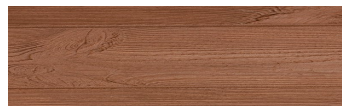

Bengal Teak

Ефект "Дерево"

Irish Oak

White Birch

Silver Grey

Kongo Wenge

Steel Grey

Light Beige

Norway Pine

Africa Ebony

Iberia Pine

Dark Brown

Canada Walnut

Для отримання додаткової інформації про штукатурки і фарби перейдіть
за посиланням www.ceresit.com

www.ceresit.ua

*Представлені кольори призначені для штукатурок та фарб, запропонованих компанією Ceresit. Через використання цифрових технологій представлені кольори можуть не відповідати оригінальним, тому їх не можна розглядати як достовірне відображення кольору. Ми рекомендуємо перевірити справжні зразки кольорів.