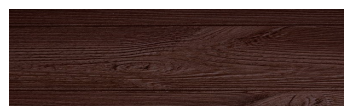

Bengal Teak

Ефект "Дерево"

Irish Oak

White Birch

Silver Grey

Kongo Wenge

Steel Grey

Light Beige

Norway Pine

Africa Ebony

Iberia Pine

Dark Brown

Canada Walnut

Для отримання додаткової інформації про штукатурки і фарби перейдіть
за посиланням www.ceresit.com

www.ceresit.ua

*Представлені кольори призначені для штукатурок та фарб, запропонованих компанією Ceresit. Через використання цифрових технологій представлені кольори можуть не відповідати оригінальним, тому їх не можна розглядати як достовірне відображення кольору. Ми рекомендуємо перевірити справжні зразки кольорів.