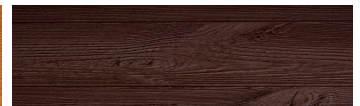

### Ефект "Дерево"

Irish Oak

White Birch

Bengal Teak

Kongo Wenge

Steel Grey

Light Beige

Norway Pine

Africa Ebony

Iberia Pine

Dark Brown

Canada Walnut

Для отримання додаткової інформації про штукатурки і фарби перейдіть  
за посиланням [www.ceresit.com](http://www.ceresit.com)

[www.ceresit.ua](http://www.ceresit.ua)