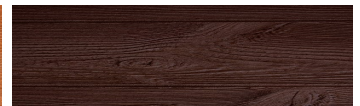

SilverGrey

Ефект "Дерево"

Irish Oak

White Birch

Bengal Teak

Kongo Wenge

Steel Grey

Light Beige

Norway Pine

Africa Ebony

Iberia Pine

Dark Brown

Canada Walnut

Для отримання додаткової інформації про штукатурки і фарби перейдіть
за посиланням www.ceresit.com

www.ceresit.ua

*Представлені кольори призначені для штукатурок та фарб, запропонованих компанією Ceresit. Через використання цифрових технологій представлені кольори можуть не відповідати оригінальним, тому їх не можна розглядати як достовірне відображення кольору. Ми рекомендуємо перевірити справжні зразки кольорів.