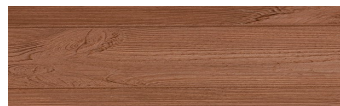

SilverGrey

Ефект "Дерево"

Irish Oak

White Birch

Bengal Teak

Kongo Wenge

Steel Grey

Light Beige

Norway Pine

Africa Ebony

Iberia Pine

Dark Brown

Canada Walnut

Для отримання додаткової інформації про штукатурки і фарби перейдіть
за посиланням www.ceresit.com

www.ceresit.ua

*Представлені кольори призначені для штукатурок та фарб, запропонованих компанією Ceresit. Через використання цифрових технологій представлені кольори можуть не відповідати оригінальним, тому їх не можна розглядати як достовірне відображення кольору. Ми рекомендуємо перевірити справжні зразки кольорів.