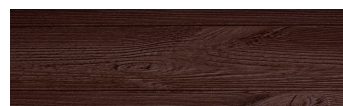

WhiteBirch

Ефект "Дерево"

Irish Oak

SilverGrey

Bengal Teak

Kongo Wenge

SteelGrey

LightBeige

Norway Pine

AfricaEbony

Iberia Pine

DarkBrown

Canada Walnut

Для отримання додаткової інформації про штукатурки і фарби перейдіть
за посиланням www.ceresit.com

www.ceresit.ua