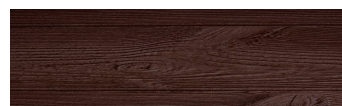

WhiteBirch

Ефект "Дерево"

Irish Oak

SilverGrey

Bengal Teak

Kongo Wenge

SteelGrey

LightBeige

Norway Pine

AfricaEbony

Iberia Pine

DarkBrown

Canada Walnut

Для отримання додаткової інформації про штукатурки і фарби перейдіть
за посиланням www.ceresit.com

www.ceresit.ua