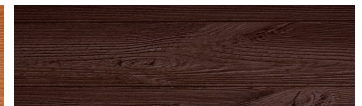

Irish Oak

Ефект "Дерево"

WhiteBirch

SilverGrey

Bengal Teak

Kongo Wenge

SteelGrey

LightBeige

Norway Pine

AfricaEbony

Iberia Pine

DarkBrown

Canada Walnut

Для отримання додаткової інформації про штукатурки і фарби перейдіть
за посиланням www.ceresit.com

www.ceresit.ua