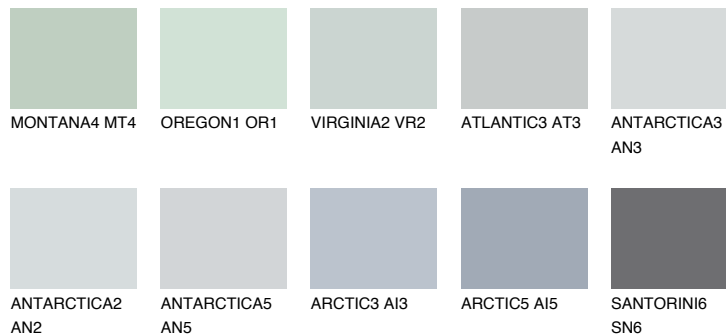

ARCTIC1 AI1

64% **TSR** 61%

Супутній кольори

Кольори

INTENSE

Для отримання додаткової інформації про штукатурки і фарби перейдіть за посиланням www.ceresit.com

www.ceresit.ua