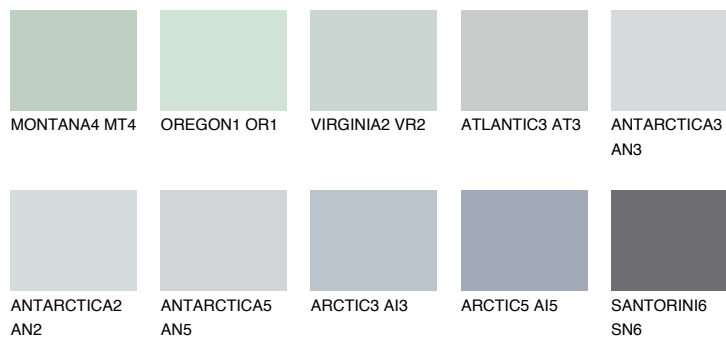

## ARCTIC1 AI1

64% **TSR** 61%

## Супутній кольори

### Кольори