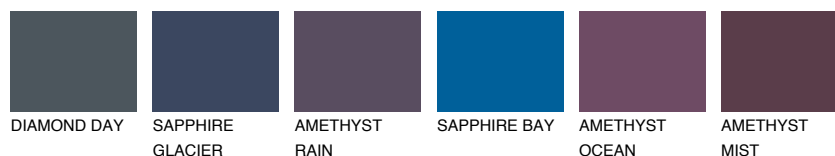

ARCTIC1 AI1

64% **TSR** 61%

Супутній кольори

Кольори

INTENSE

Для отримання додаткової інформації про штукатурки і фарби перейдіть за посиланням www.ceresit.com

www.ceresit.ua