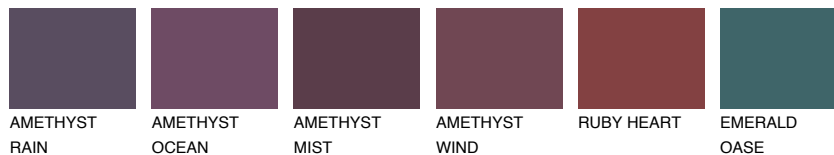

BERMUDAS6 BM6

☀ 15% **TSR 15%**

Супутній кольори

Кольори

INTENSE

Для отримання додаткової інформації про штукатурки і фарби перейдіть за посиланням www.ceresit.com

www.ceresit.ua