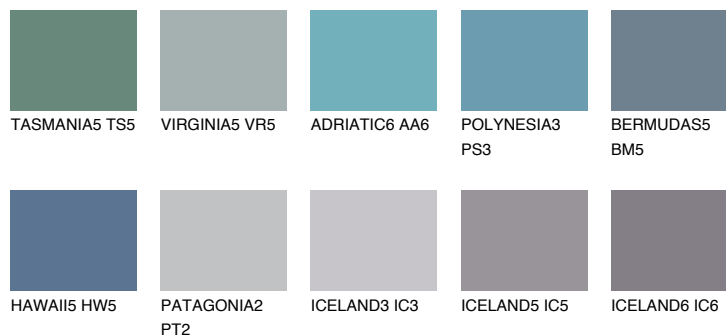

BERMUDAS6 BM6

☀ 15% **TSR** 15%

Супутній кольори

Кольори

INTENSE

Для отримання додаткової інформації про штукатурки і фарби перейдіть за посиланням www.ceresit.com

www.ceresit.ua