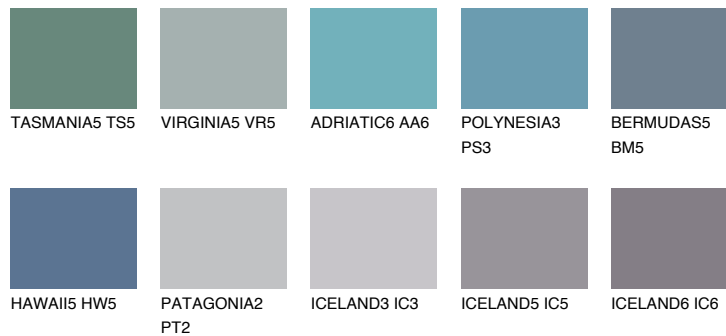

BERMUDAS6 BM6

☀ 15% **TSR 15%**

Супутній кольори

Кольори

INTENSE

Для отримання додаткової інформації про штукатурки і фарби перейдіть за посиланням www.ceresit.com

www.ceresit.ua