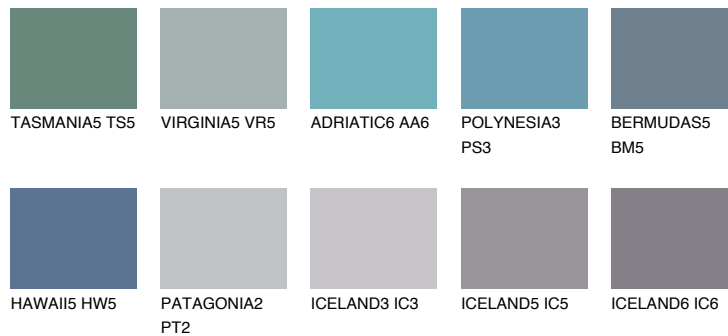

## BERMUDAS6 BM6

☀ 15%    **TSR 15%**

## Супутній кольори

### Кольори