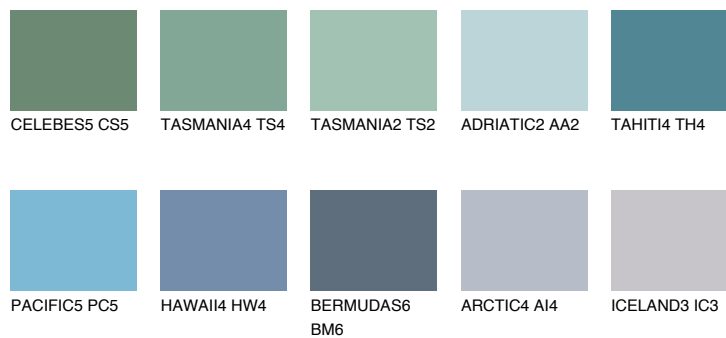

## ADRIATIC6 AA6

☀ 38% **TSR** 50%

## Супутній кольори

### Кольори