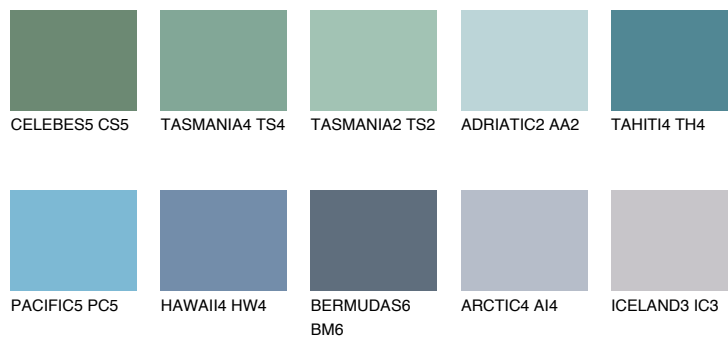

## ADRIATIC6 AA6

☀ 38% **TSR** 50%

## Супутній кольори

### Кольори