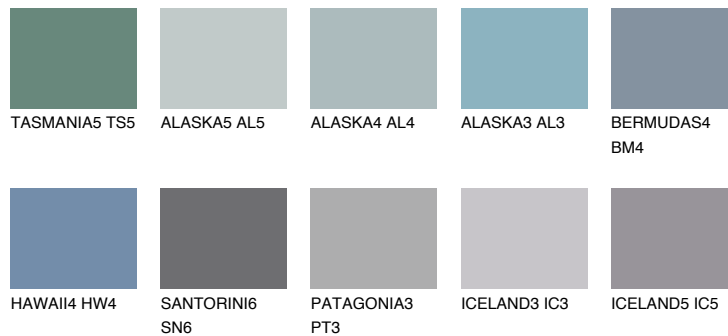

BERMUDAS5 BM5

☀ 21% **TSR 23%**

Супутній кольори

Кольори

INTENSE

Для отримання додаткової інформації про штукатурки і фарби перейдіть за посиланням www.ceresit.com

www.ceresit.ua