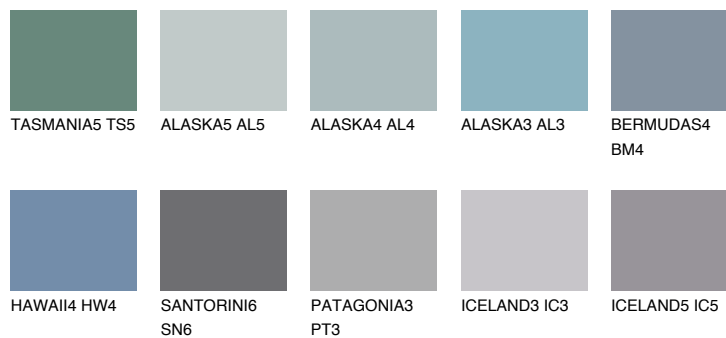

BERMUDAS5 BM5

☀ 21% **TSR 23%**

Супутній кольори

Кольори

INTENSE

Для отримання додаткової інформації про штукатурки і фарби перейдіть за посиланням www.ceresit.com

www.ceresit.ua