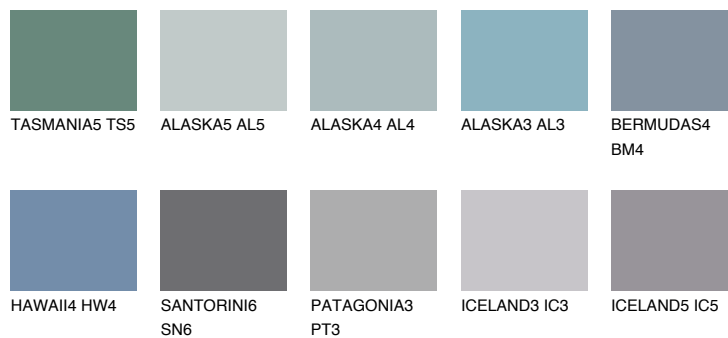

BERMUDAS5 BM5

☀ 21% **TSR 23%**

Супутній кольори

Кольори

INTENSE

Для отримання додаткової інформації про штукатурки і фарби перейдіть
за посиланням www.ceresit.com

www.ceresit.ua