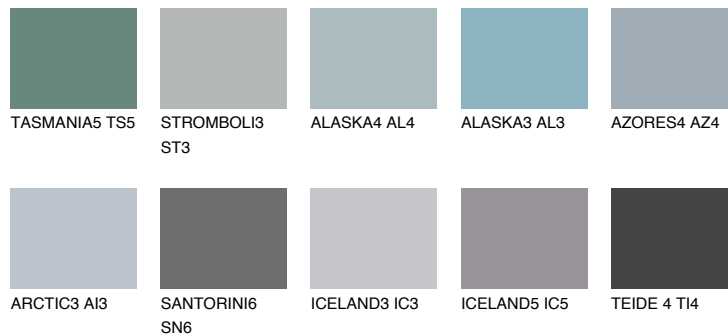

BERMUDAS4 BM4

☀ 28% **TSR** 27%

Супутній кольори

Кольори

INTENSE

Для отримання додаткової інформації про штукатурки і фарби перейдіть
за посиланням www.ceresit.com

www.ceresit.ua