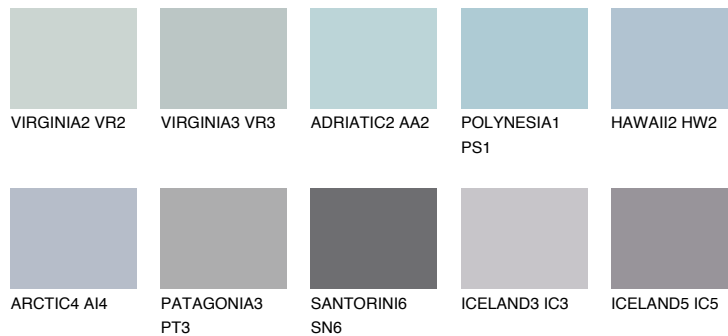

## BERMUDAS3 BM3

☀ 41%    **TSR** 42%

## Супутній кольори

### Кольори