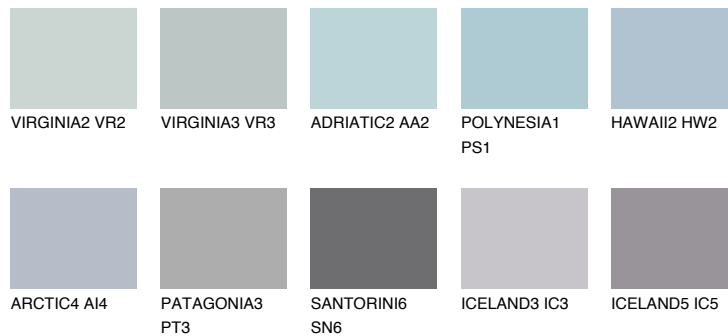

BERMUDAS3 BM3

☀ 41% **TSR** 42%

Супутній кольори

Кольори

INTENSE

Для отримання додаткової інформації про штукатурки і фарби перейдіть
за посиланням www.ceresit.com

www.ceresit.ua