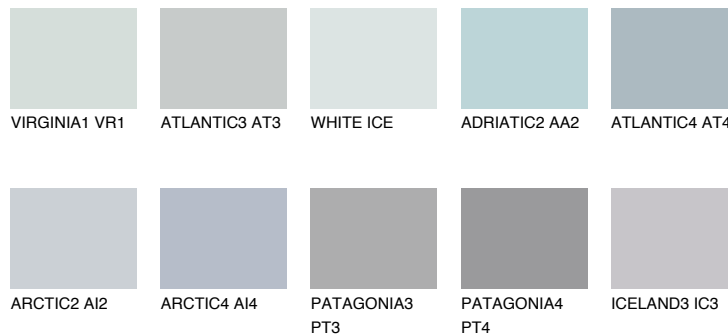

WHITE MIST

75% **TSR** 71%

Супутній кольори

Кольори

INTENSE

Для отримання додаткової інформації про штукатурки і фарби перейдіть
за посиланням www.ceresit.com

www.ceresit.ua