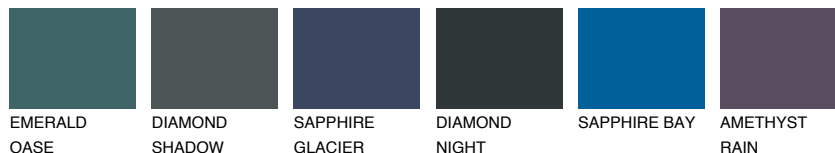

WHITE ROCK

74% **TSR** 65%

Супутній кольори

Кольори

INTENSE

Для отримання додаткової інформації про штукатурки і фарби перейдіть
за посиланням www.ceresit.com

www.ceresit.ua