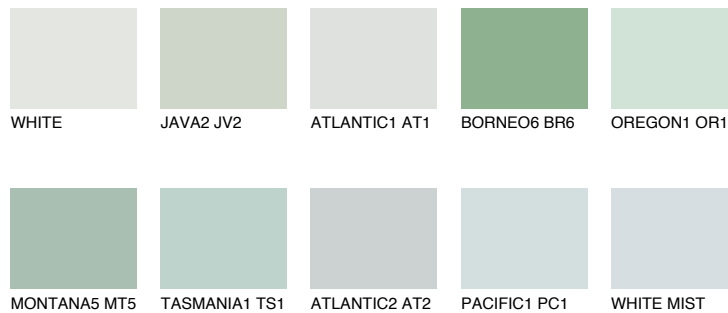

WHITE ROCK

74% TSR 65%

Супутній кольори

Кольори

INTENSE

Для отримання додаткової інформації про штукатурки і фарби перейдіть
за посиланням www.ceresit.com

www.ceresit.ua