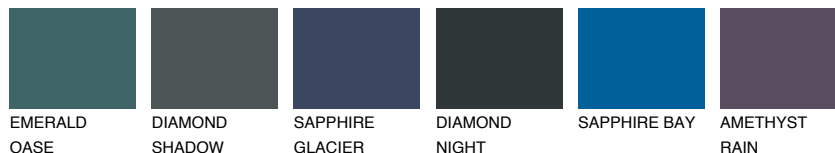

WHITE ROCK

74% TSR 65%

Супутній кольори

Кольори

INTENSE

Для отримання додаткової інформації про штукатурки і фарби перейдіть
за посиланням www.ceresit.com

www.ceresit.ua