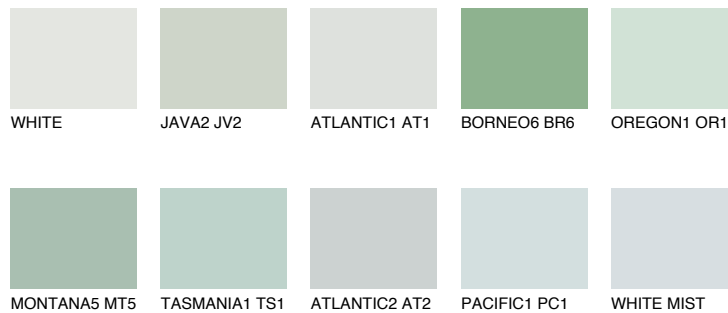

WHITE ROCK

74% **TSR** 65%

Супутній кольори

Кольори

INTENSE

Для отримання додаткової інформації про штукатурки і фарби перейдіть
за посиланням www.ceresit.com

www.ceresit.ua