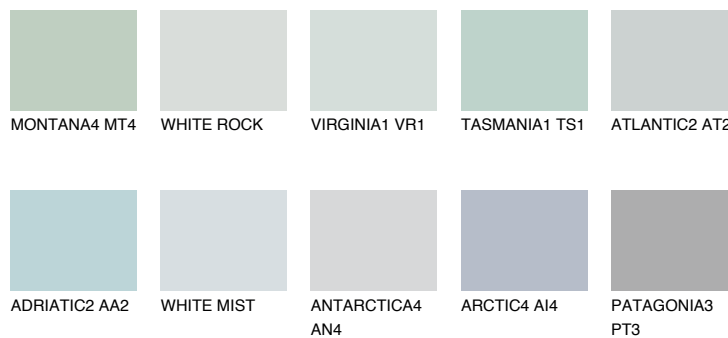

## WHITE ICE

79% **TSR** 70%

## Супутній кольори

### Кольори