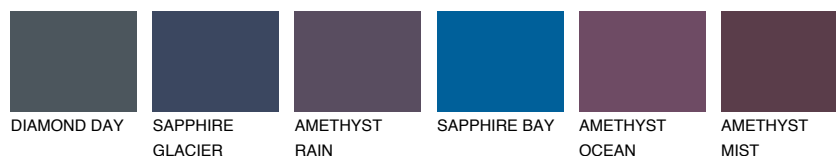

WHITE ICE

79% **TSR** 70%

Супутній кольори

Кольори

INTENSE

Для отримання додаткової інформації про штукатурки і фарби перейдіть
за посиланням www.ceresit.com

www.ceresit.ua