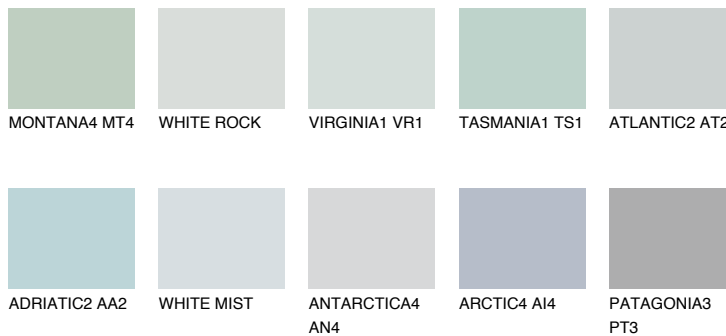

## WHITE ICE

 79% **TSR** 70%

## Супутній кольори

### Кольори