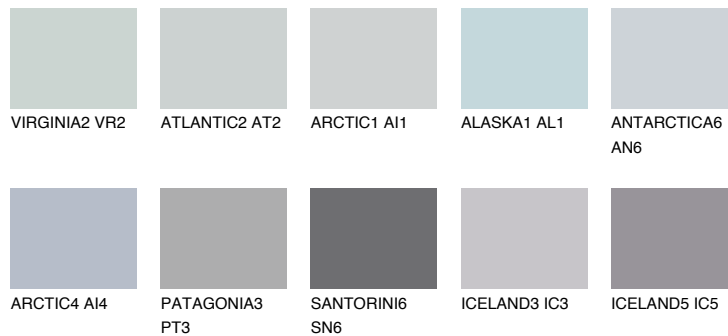

BERMUDAS1 BM1

66% **TSR** 67%

Супутній кольори

Кольори

INTENSE

Для отримання додаткової інформації про штукатурки і фарби перейдіть за посиланням www.ceresit.com

www.ceresit.ua