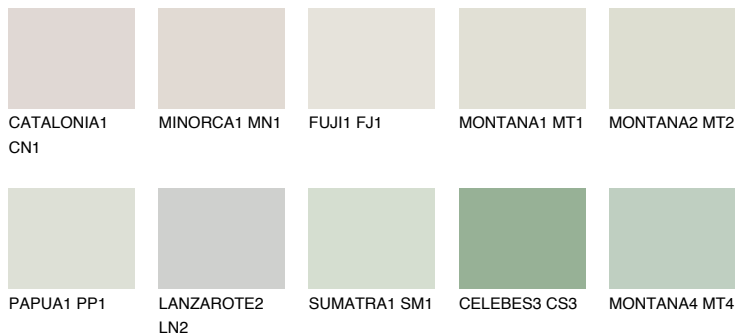

WHITE DESERT

82% TSR 74%

Супутній кольори

Кольори

INTENSE

Для отримання додаткової інформації про штукатурки і фарби перейдіть
за посиланням www.ceresit.com

www.ceresit.ua