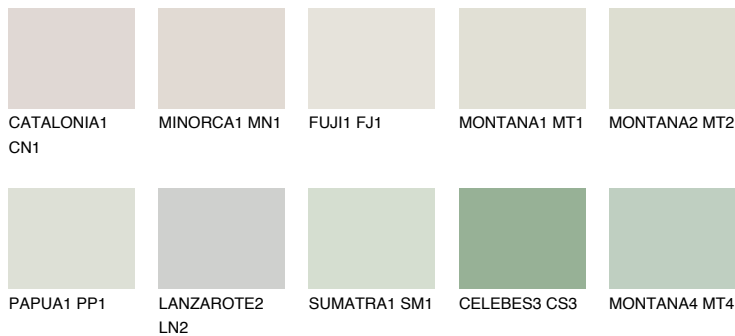

WHITE DESERT

82% TSR 74%

Супутній кольори

Кольори

INTENSE

Для отримання додаткової інформації про штукатурки і фарби перейдіть за посиланням www.ceresit.com

www.ceresit.ua