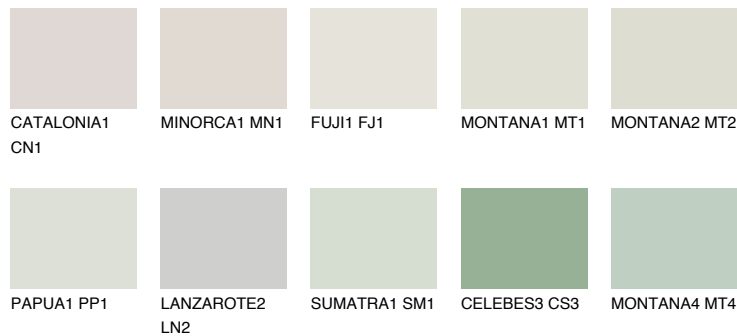

## WHITE DESERT

82% TSR 74%

## Супутній кольори

### Кольори