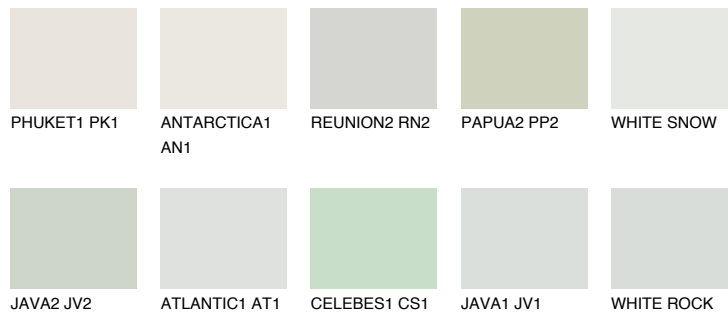

**WHITE**81% **TSR** 68%

## Супутній кольори

### Кольори