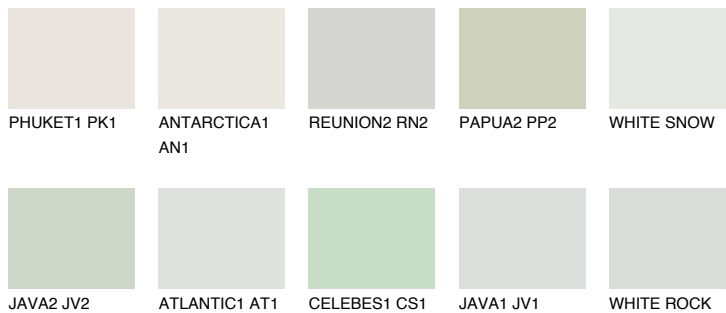

**WHITE**81% **TSR** 68%

## Супутній кольори

### Кольори