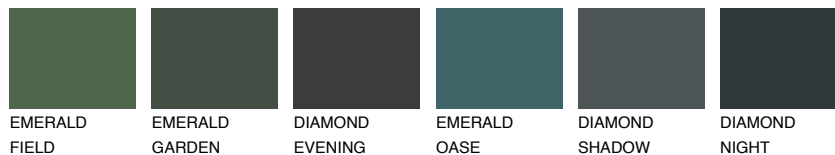

WHITE

81% **TSR** 68%

Супутній кольори

Кольори

INTENSE

Для отримання додаткової інформації про штукатурки і фарби перейдіть за посиланням www.ceresit.com

www.ceresit.ua