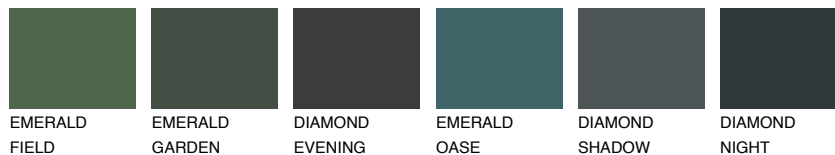

**WHITE**81% **TSR** 68%

Супутній кольори

Кольори

INTENSE

Для отримання додаткової інформації про штукатурки і фарби перейдіть за посиланням www.ceresit.com

www.ceresit.ua