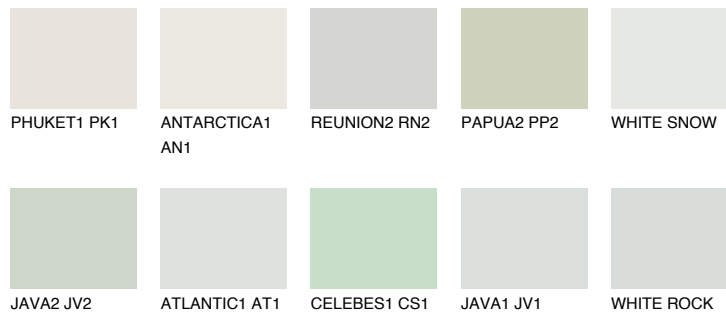

**WHITE**81% **TSR** 68%

Супутній кольори

Кольори

INTENSE

Для отримання додаткової інформації про штукатурки і фарби перейдіть за посиланням www.ceresit.com

www.ceresit.ua