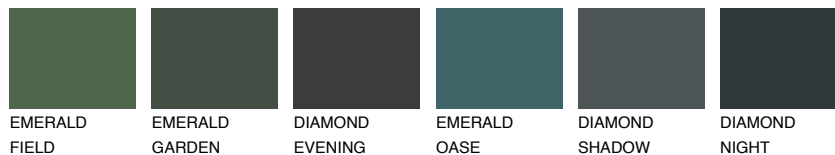

WHITE SNOW

83% TSR 76%

Супутній кольори

Кольори

INTENSE

Для отримання додаткової інформації про штукатурки і фарби перейдіть за посиланням www.ceresit.com

www.ceresit.ua