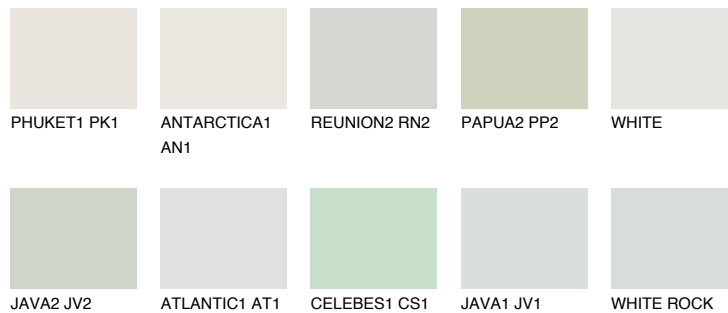

WHITE SNOW

83% TSR 76%

Супутній кольори

Кольори

INTENSE

Для отримання додаткової інформації про штукатурки і фарби перейдіть за посиланням www.ceresit.com

www.ceresit.ua