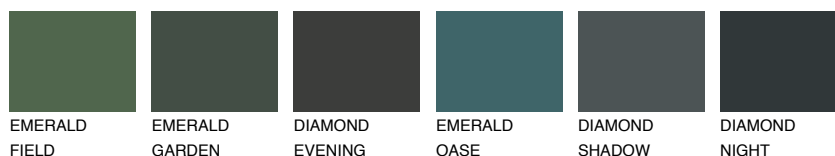

WHITE SNOW

83% TSR 76%

Супутній кольори

Кольори

INTENSE

Для отримання додаткової інформації про штукатурки і фарби перейдіть за посиланням www.ceresit.com

www.ceresit.ua