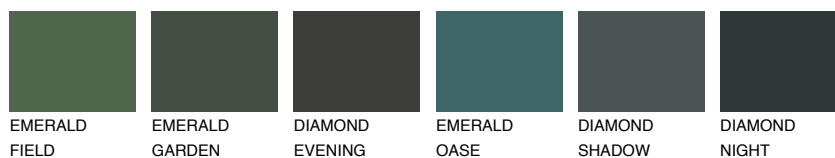

WHITE SNOW

83% TSR 76%

Супутній кольори

Кольори

INTENSE

Для отримання додаткової інформації про штукатурки і фарби перейдіть за посиланням www.ceresit.com

www.ceresit.ua