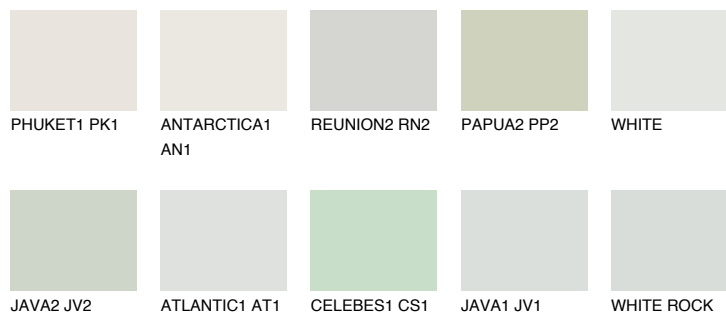

WHITE SNOW

83% TSR 76%

Супутній кольори

Кольори

INTENSE

Для отримання додаткової інформації про штукатурки і фарби перейдіть за посиланням www.ceresit.com

www.ceresit.ua