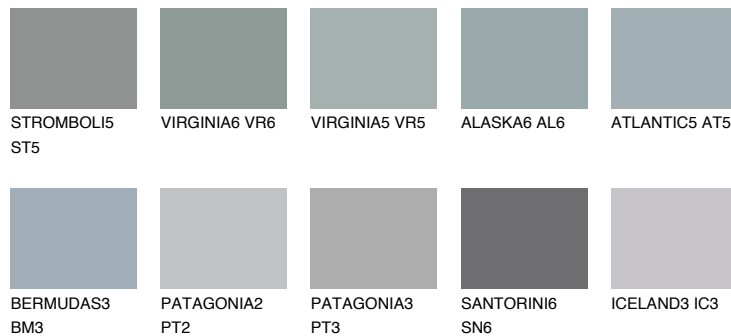

ATLANTIC6 AT6

☀ 37% **TSR 35%**

Супутній кольори

Кольори

INTENSE

Для отримання додаткової інформації про штукатурки і фарби перейдіть
за посиланням www.ceresit.com

www.ceresit.ua