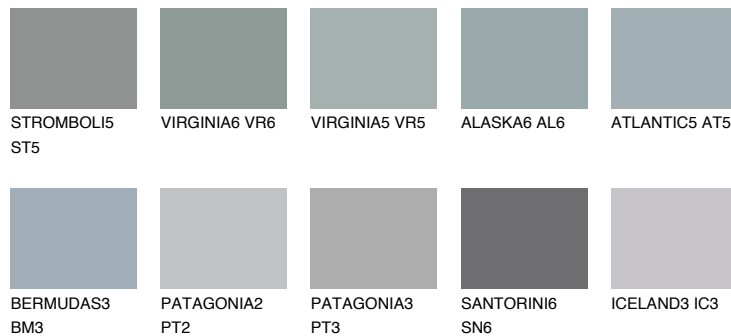

ATLANTIC6 AT6

☀ 37% **TSR** 35%

Супутній кольори

Кольори

INTENSE

Для отримання додаткової інформації про штукатурки і фарби перейдіть
за посиланням www.ceresit.com

www.ceresit.ua