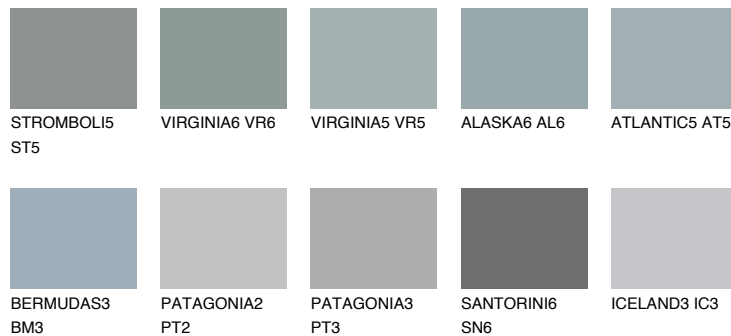

ATLANTIC6 AT6

☾ 37% **TSR 35%**

Супутній кольори

Кольори

INTENSE

Для отримання додаткової інформації про штукатурки і фарби перейдіть
за посиланням www.ceresit.com

www.ceresit.ua