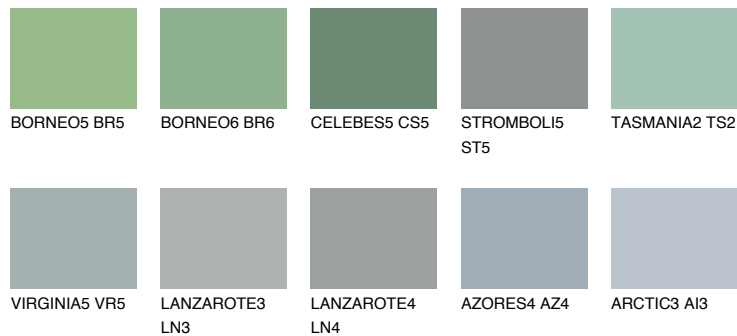

VIRGINIA6 VR6

☀ 31% **TSR 27%**

Супутній кольори

Кольори

INTENSE

Для отримання додаткової інформації про штукатурки і фарби перейдіть
за посиланням www.ceresit.com

www.ceresit.ua