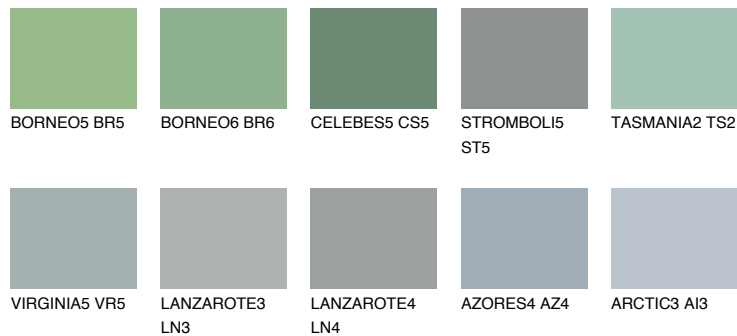

## VIRGINIA6 VR6

☀ 31%    **TSR** 27%

## Супутній кольори

### Кольори