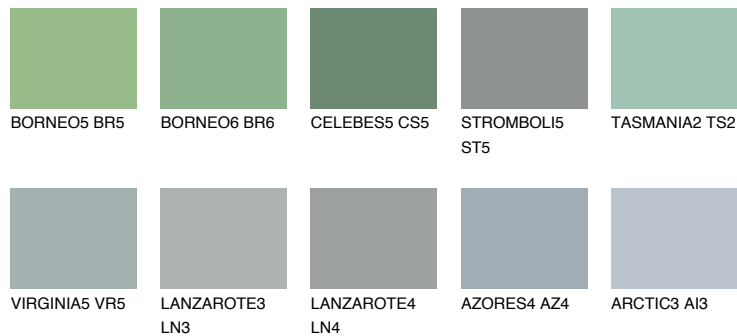

VIRGINIA6 VR6

☾ 31% **TSR 27%**

Супутній кольори

Кольори

INTENSE

Для отримання додаткової інформації про штукатурки і фарби перейдіть
за посиланням www.ceresit.com

www.ceresit.ua