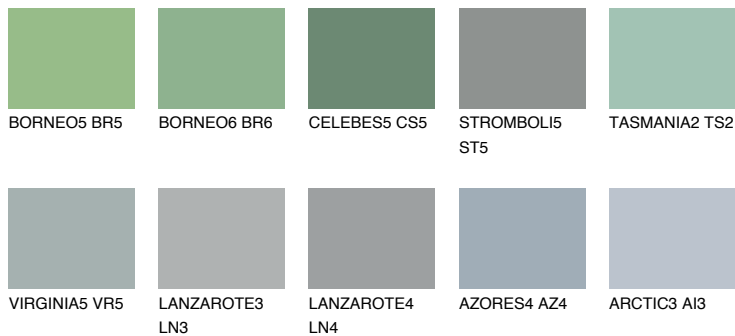

## VIRGINIA6 VR6

☾ 31%    **TSR 27%**

## Супутній кольори

### Кольори