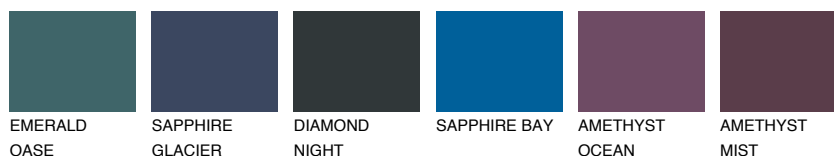

ATLANTIC3 AT3

59% **TSR** 56%

Супутній кольори

Кольори

INTENSE

Для отримання додаткової інформації про штукатурки і фарби перейдіть за посиланням www.ceresit.com

www.ceresit.ua