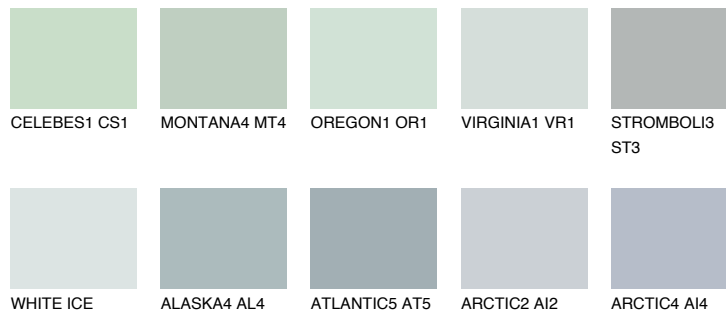

ATLANTIC3 AT3

59% **TSR** 56%

Супутній кольори

Кольори

INTENSE

Для отримання додаткової інформації про штукатурки і фарби перейдіть за посиланням www.ceresit.com

www.ceresit.ua