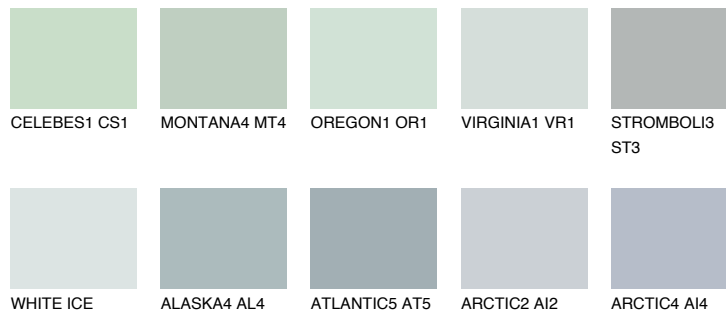

ATLANTIC3 AT3

59% TSR 56%

Супутній кольори

Кольори

INTENSE

Для отримання додаткової інформації про штукатурки і фарби перейдіть за посиланням www.ceresit.com

www.ceresit.ua