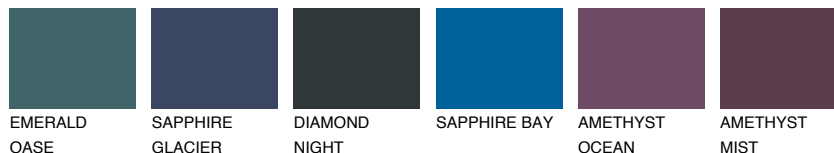

ATLANTIC3 AT3

59% TSR 56%

Супутній кольори

Кольори

INTENSE

Для отримання додаткової інформації про штукатурки і фарби перейдіть за посиланням www.ceresit.com

www.ceresit.ua