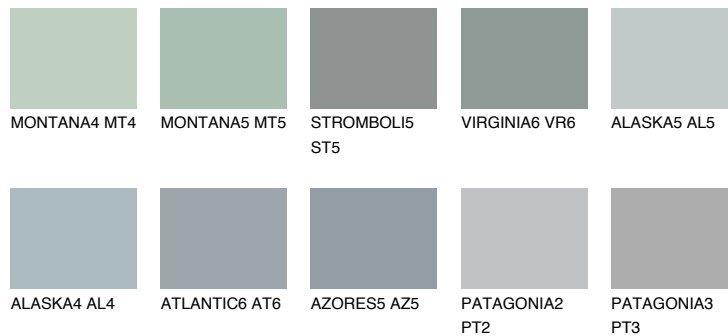

VIRGINIA5 VR5

43% TSR 40%

Супутній кольори

Кольори

INTENSE

Для отримання додаткової інформації про штукатурки і фарби перейдіть за посиланням www.ceresit.com

www.ceresit.ua