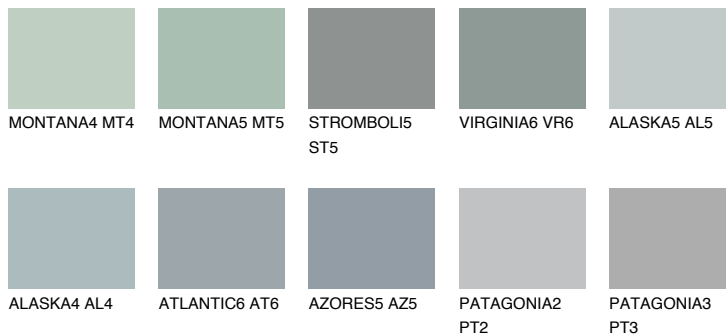

VIRGINIA5 VR5

☀ 43% **TSR 40%**

Супутній кольори

Кольори

INTENSE

Для отримання додаткової інформації про штукатурки і фарби перейдіть за посиланням www.ceresit.com

www.ceresit.ua