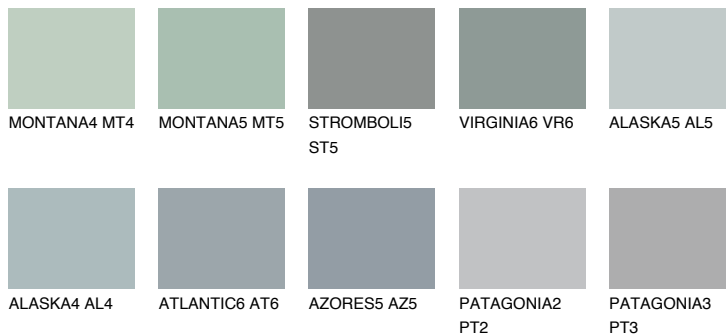

VIRGINIA5 VR5

☀ 43% **TSR** 40%

Супутній кольори

Кольори

INTENSE

Для отримання додаткової інформації про штукатурки і фарби перейдіть
за посиланням www.ceresit.com

www.ceresit.ua