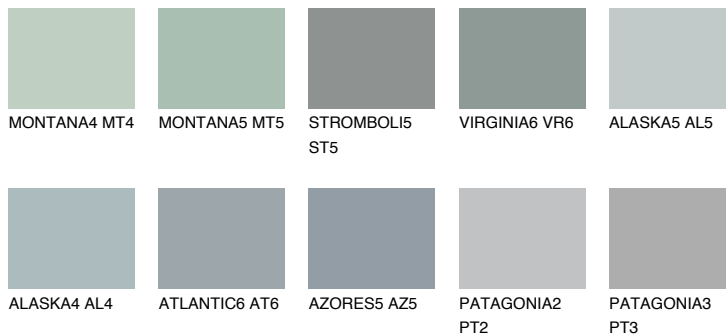

## VIRGINIA5 VR5

☀ 43% **TSR** 40%

## Супутній кольори

### Кольори