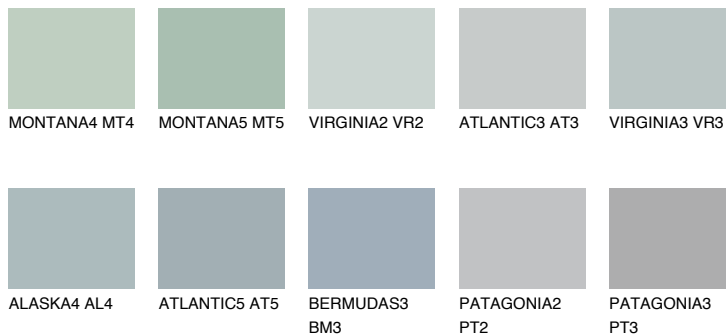

VIRGINIA4 VR4

☀ 49% **TSR** 43%

Супутній кольори

Кольори

INTENSE

Для отримання додаткової інформації про штукатурки і фарби перейдіть за посиланням www.ceresit.com

www.ceresit.ua