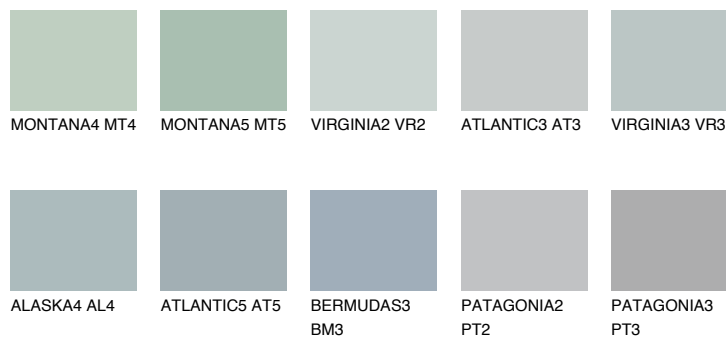

VIRGINIA4 VR4

☀ 49% **TSR** 43%

Супутній кольори

Кольори

INTENSE

Для отримання додаткової інформації про штукатурки і фарби перейдіть за посиланням www.ceresit.com

www.ceresit.ua