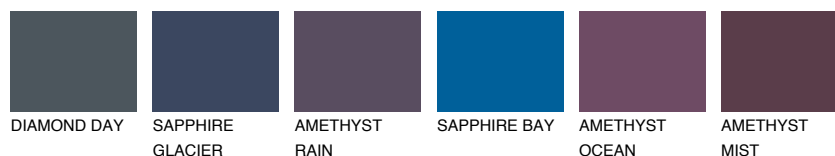

VIRGINIA4 VR4

☀ 49% **TSR** 43%

Супутній кольори

Кольори

INTENSE

Для отримання додаткової інформації про штукатурки і фарби перейдіть за посиланням www.ceresit.com

www.ceresit.ua