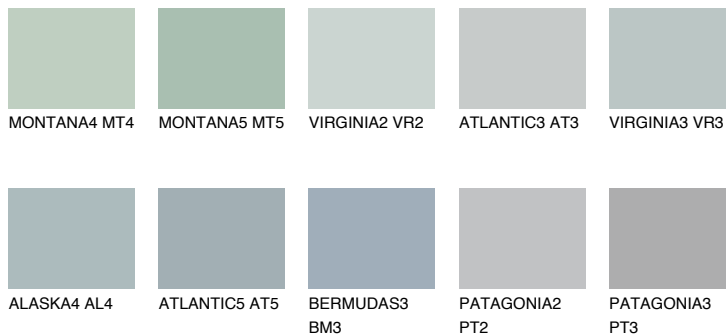

VIRGINIA4 VR4

☀ 49% **TSR** 43%

Супутній кольори

Кольори

INTENSE

Для отримання додаткової інформації про штукатурки і фарби перейдіть
за посиланням www.ceresit.com

www.ceresit.ua