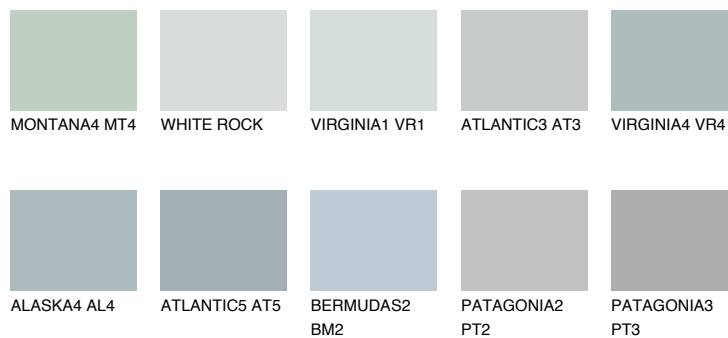

VIRGINIA3 VR3

55% TSR 52%

Супутній кольори

Кольори

INTENSE

Для отримання додаткової інформації про штукатурки і фарби перейдіть
за посиланням www.ceresit.com

www.ceresit.ua