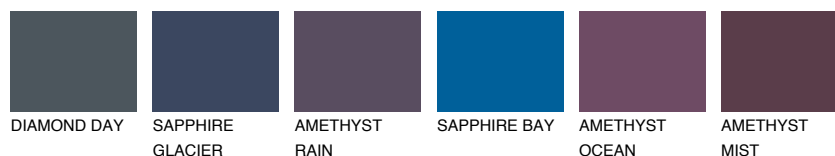

VIRGINIA3 VR3

55% TSR 52%

Супутній кольори

Кольори

INTENSE

Для отримання додаткової інформації про штукатурки і фарби перейдіть
за посиланням www.ceresit.com

www.ceresit.ua