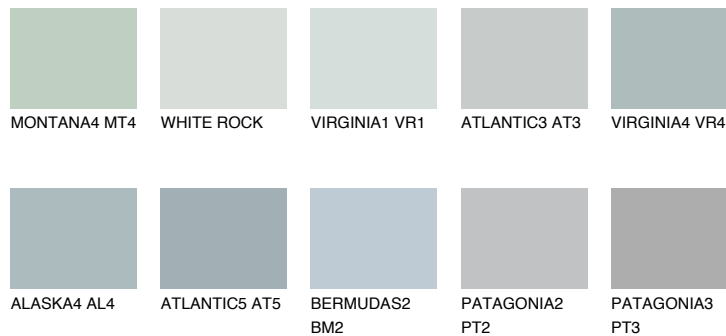

## VIRGINIA3 VR3

55% TSR 52%

## Супутній кольори

### Кольори