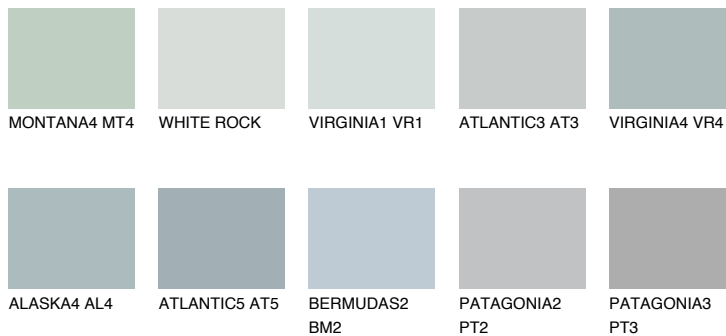

## VIRGINIA3 VR3

55% TSR 52%

## Супутній кольори

### Кольори