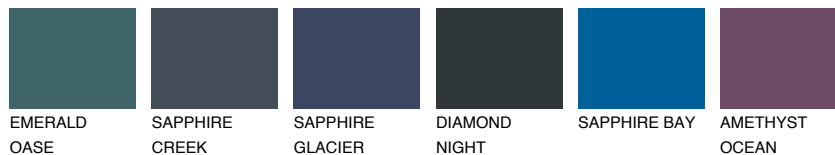

VIRGINIA2 VR2

65% TSR 62%

Супутній кольори

Кольори

INTENSE

Для отримання додаткової інформації про штукатурки і фарби перейдіть
за посиланням www.ceresit.com

www.ceresit.ua