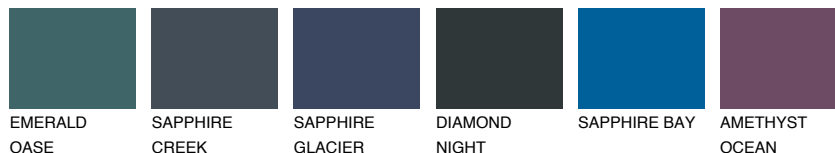

VIRGINIA2 VR2

65% TSR 62%

Супутній кольори

Кольори

INTENSE

Для отримання додаткової інформації про штукатурки і фарби перейдіть
за посиланням www.ceresit.com

www.ceresit.ua