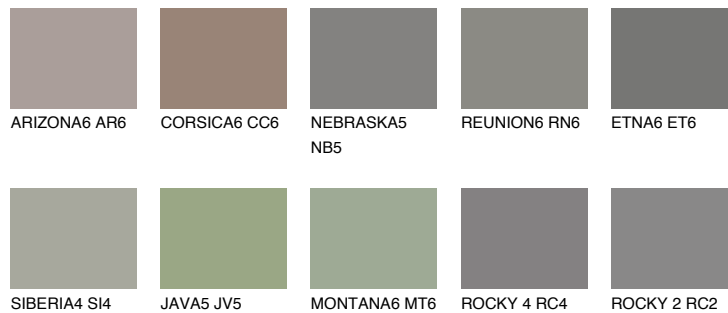

NEBRASKA6 NB6

☀ 16% **TSR** 13%

Супутній кольори

Кольори

INTENSE

Для отримання додаткової інформації про штукатурки і фарби перейдіть за посиланням www.ceresit.com

www.ceresit.ua