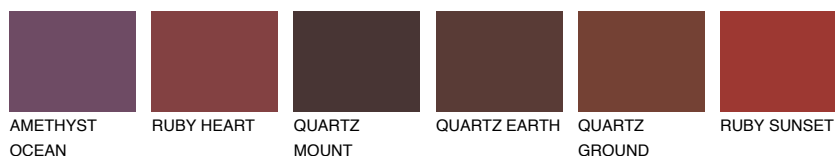

NEBRASKA6 NB6

☀ 16%   **TSR** 13%

Супутній кольори

Кольори

INTENSE

Для отримання додаткової інформації про штукатурки і фарби перейдіть за посиланням www.ceresit.com

www.ceresit.ua