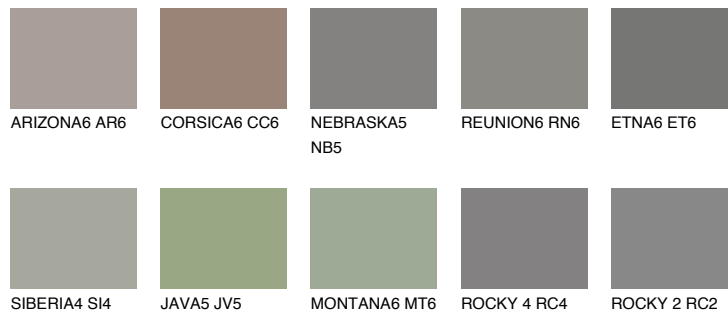

## NEBRASKA6 NB6

☀ 16%    **TSR** 13%

## Супутній кольори

### Кольори