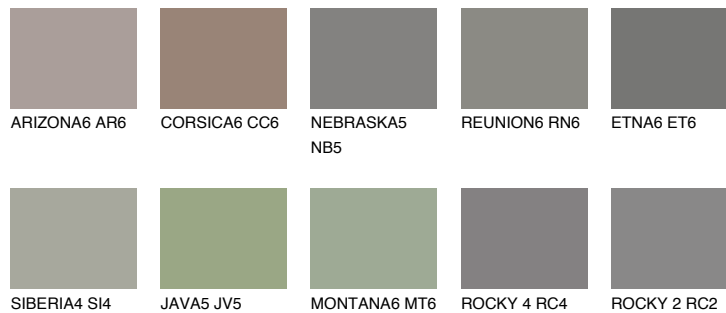

NEBRASKA6 NB6

☀ 16% **TSR** 13%

Супутній кольори

Кольори

INTENSE

Для отримання додаткової інформації про штукатурки і фарби перейдіть за посиланням www.ceresit.com

www.ceresit.ua