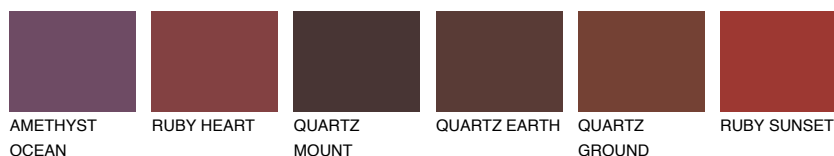

NEBRASKA6 NB6

☀ 16% **TSR** 13%

Супутній кольори

Кольори

INTENSE

Для отримання додаткової інформації про штукатурки і фарби перейдіть за посиланням www.ceresit.com

www.ceresit.ua