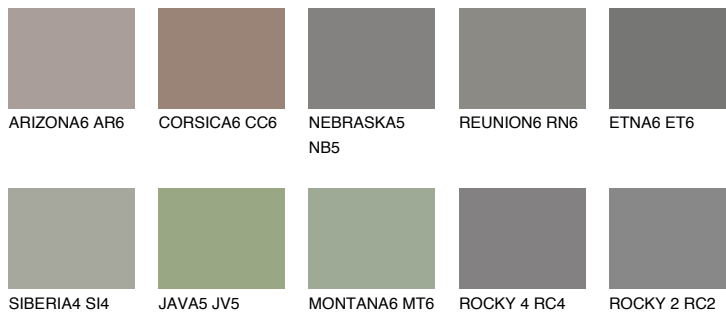

NEBRASKA6 NB6

☀ 16% **TSR** 13%

Супутній кольори

Кольори

INTENSE

Для отримання додаткової інформації про штукатурки і фарби перейдіть за посиланням www.ceresit.com

www.ceresit.ua