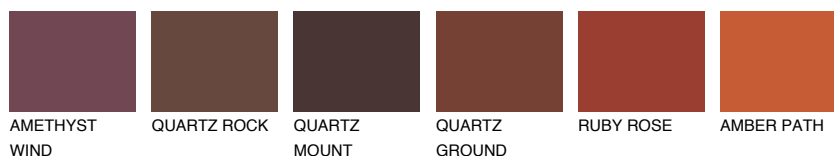

NEBRASKA5 NB5

☀ 22% **TSR 18%**

Супутній кольори

Кольори

INTENSE

Для отримання додаткової інформації про штукатурки і фарби перейдіть за посиланням www.ceresit.com

www.ceresit.ua