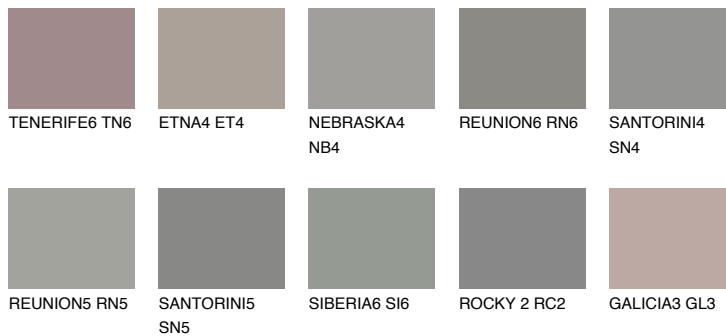

NEBRASKA5 NB5

☀ 22% **TSR** 18%

Супутній кольори

Кольори

INTENSE

Для отримання додаткової інформації про штукатурки і фарби перейдіть за посиланням www.ceresit.com

www.ceresit.ua