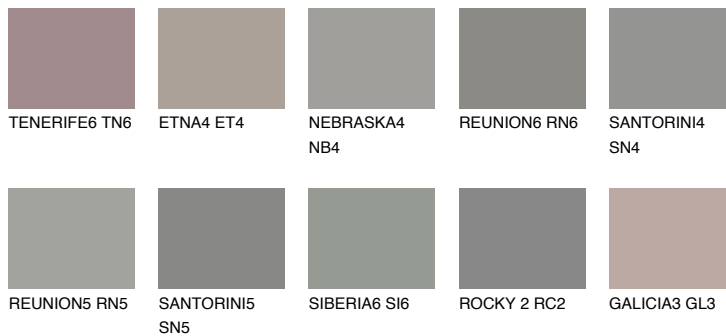

NEBRASKA5 NB5

☀ 22% **TSR 18%**

Супутній кольори

Кольори

INTENSE

Для отримання додаткової інформації про штукатурки і фарби перейдіть за посиланням www.ceresit.com

www.ceresit.ua