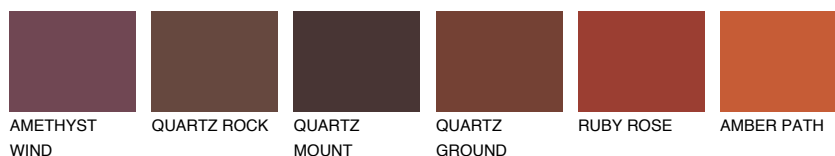

NEBRASKA5 NB5

☀ 22% **TSR 18%**

Супутній кольори

Кольори

INTENSE

Для отримання додаткової інформації про штукатурки і фарби перейдіть за посиланням www.ceresit.com

www.ceresit.ua