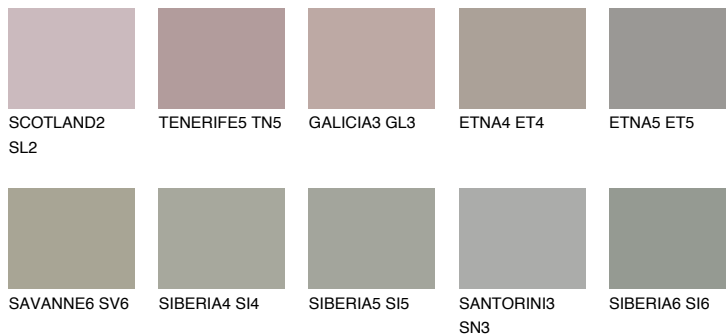

## NEBRASKA4 NB4

☀ 35% **TSR** 29%

## Супутній кольори

### Кольори