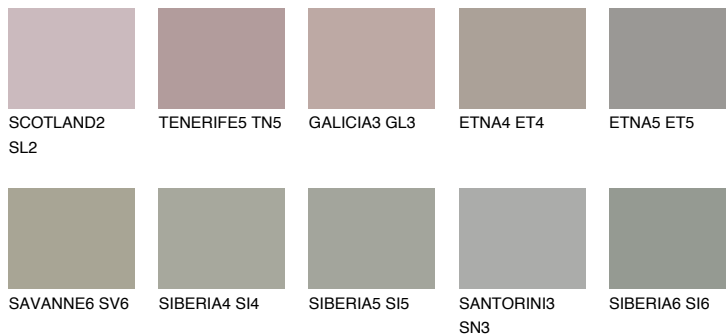

## NEBRASKA4 NB4

☀ 35%    **TSR** 29%

## Супутній кольори

### Кольори