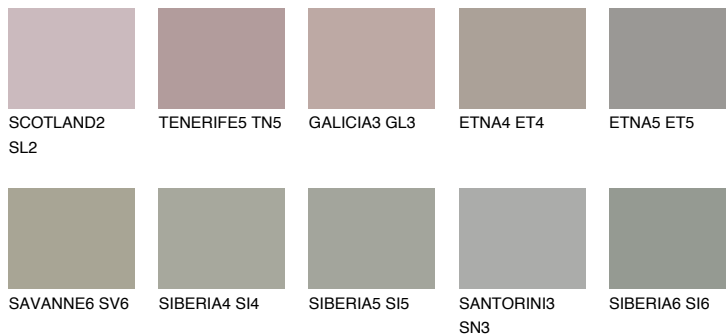

Супутній кольори

Кольори