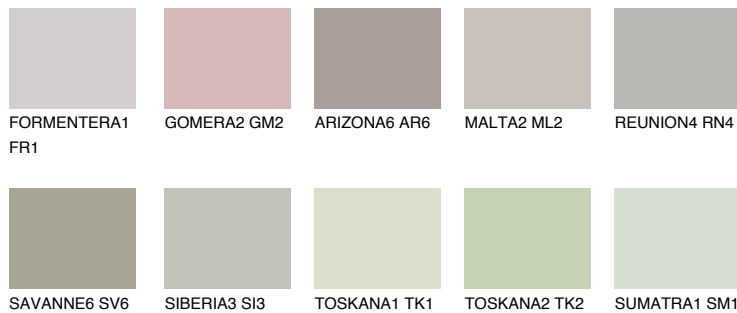

NEBRASKA3 NB3

50% TSR 44%

Супутній кольори

Кольори

INTENSE

Для отримання додаткової інформації про штукатурки і фарби перейдіть
за посиланням www.ceresit.com

www.ceresit.ua