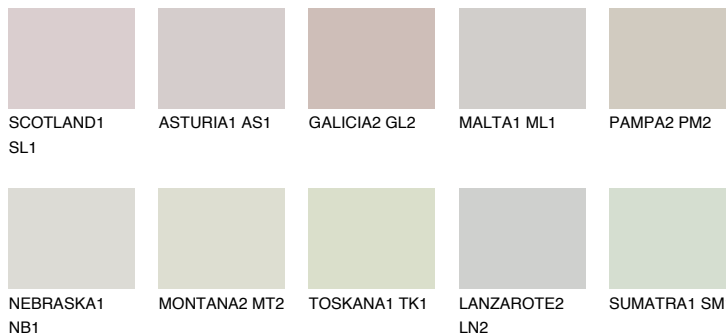

NEBRASKA2 NB2

60% **TSR** 53%

Супутній кольори

Кольори

INTENSE

Для отримання додаткової інформації про штукатурки і фарби перейдіть
за посиланням www.ceresit.com

www.ceresit.ua